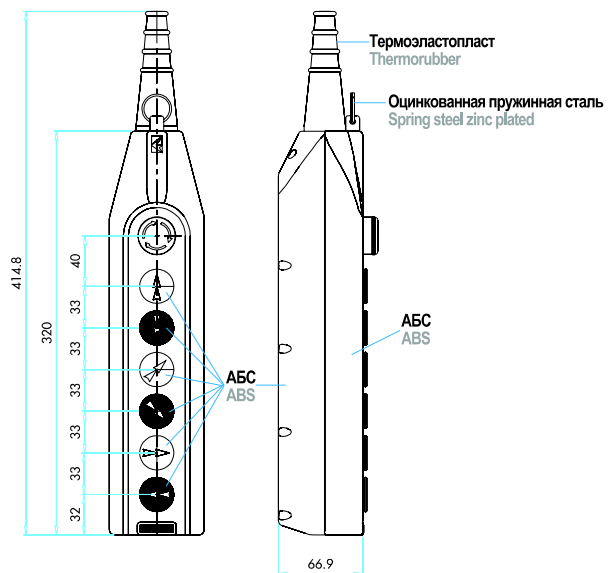

# Пульты управления и педали Control Boxes and Foot Switches

Размеры (мм) / Dimensions (mm)

**PV3E**

**PV5E**

**PV7E**

**PV9E**