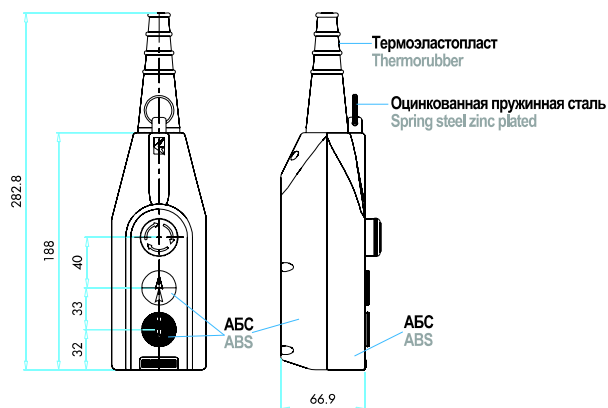

# Пульты управления и педали Control Boxes and Foot Switches

Размеры (мм) / Dimensions (mm)

**PV3E**

**PV5E**

**PV7E**

**PV9E**