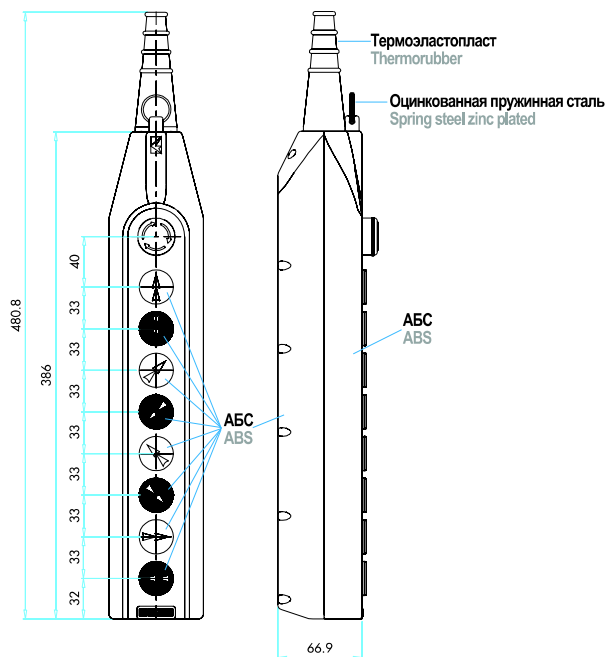

# Пульты управления и педали Control Boxes and Foot Switches

Размеры (мм) / Dimensions (mm)

**PV3E**

**PV5E**

**PV7E**

**PV9E**