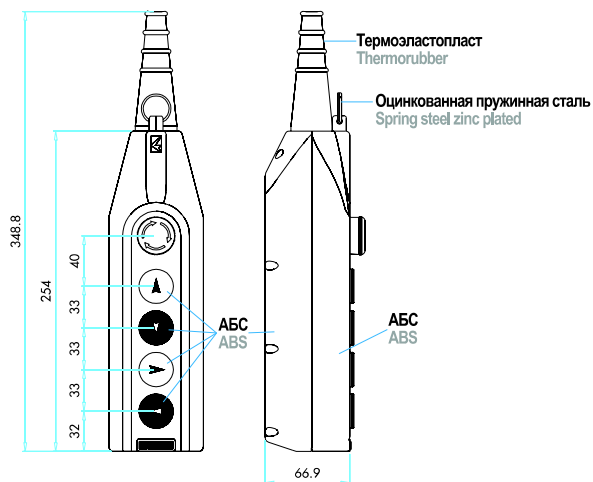

# Пульты управления и педали Control Boxes and Foot Switches

Размеры (мм) / Dimensions (mm)

**PV3E**

**PV5E**

**PV7E**

**PV9E**