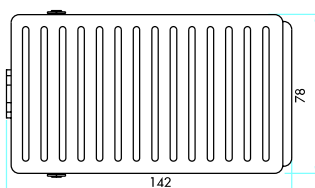

PDA2

Код Order Code	Форма контакта Contact Type	Материал Material
PDM1	1ПК / 1CC	Пластмасса / Plastic
PDM1-1	1ПК / 1CC	Пластмасса / Plastic

PDM1-1

Код Order Code	Форма контакта Contact Type	Материал Material
PD1	1НО / 1NO	Пластмасса / Plastic
PD2	2НО / 2NO	Пластмасса / Plastic

PD1

ПК / CC = Переключающий контакт / Changeable Contact
 НО / NO = Нормально открытый / Normally Open
 НЗ / NC = Нормально закрытый / Normally Closed

Размеры (мм) / Dimensions (mm)

**PD1/PD2
PDA1/PDA2**