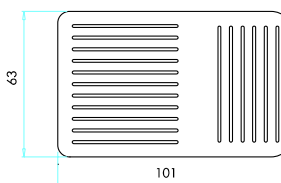

PDA2

Код Order Code	Форма контакта Contact Type	Материал Material
PDM1	1ПК / 1CC	Пластмасса / Plastic
PDM1-1	1ПК / 1CC	Пластмасса / Plastic

PDM1-1

Код Order Code	Форма контакта Contact Type	Материал Material
PD1	1НО / 1NO	Пластмасса / Plastic
PD2	2НО / 2NO	Пластмасса / Plastic

PD1

ПК / CC = Переключающий контакт / Changeable Contact
 НО / NO = Нормально открытый / Normally Open
 НЗ / NC = Нормально закрытый / Normally Closed

Размеры (мм) / Dimensions (mm)

**PD1/PD2
PDA1/PDA2**