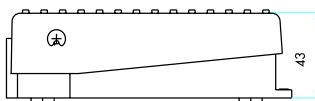

PDA2

Код Order Code	Форма контакта Contact Type	Материал Material
PDM1	1ПК / 1CC	Пластмасса / Plastic
PDM1-1	1ПК / 1CC	Пластмасса / Plastic

PDM1-1

Код Order Code	Форма контакта Contact Type	Материал Material
PD1	1НО / 1NO	Пластмасса / Plastic
PD2	2НО / 2NO	Пластмасса / Plastic

PD1

ПК / CC = Переключающий контакт / Changeable Contact
 НО / NO = Нормально открытый / Normally Open
 НЗ / NC = Нормально закрытый / Normally Closed

Размеры (мм) / Dimensions (mm)

**PD1/PD2
PDA1/PDA2**